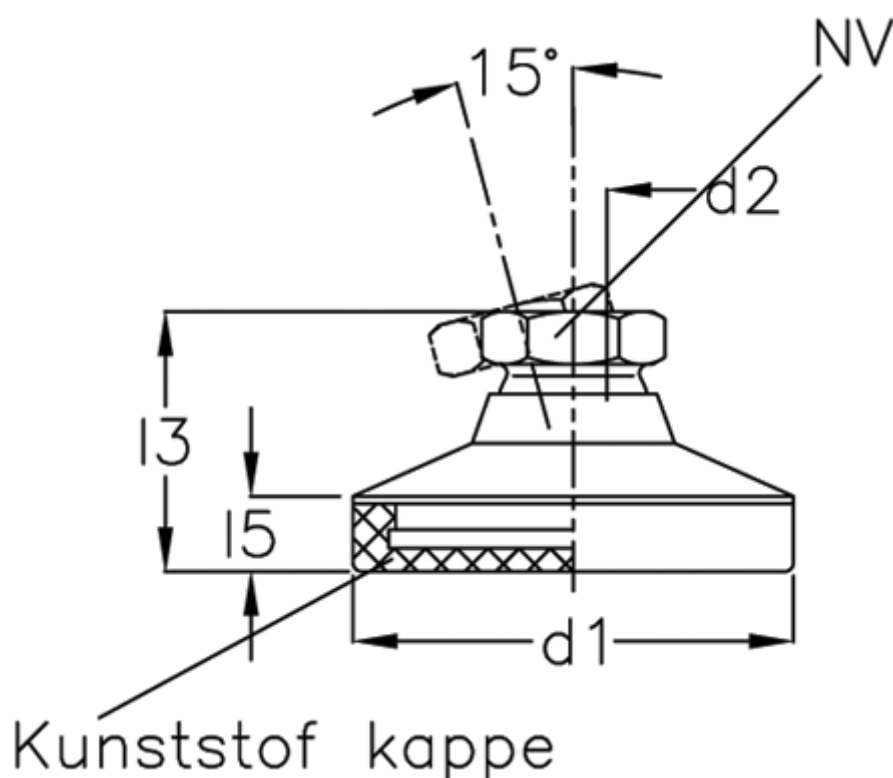

Varenummer: 20343525M8KRE  
Beskrivelse: E+G Justerfod  
GN 343.5-25-M8-KRE

## Mål

d1	= 25
d2	= 8
l3	= 20.5
l5	= 5.5
NV	= 12
Statisk belastning (N)	= 10
t min	= 9